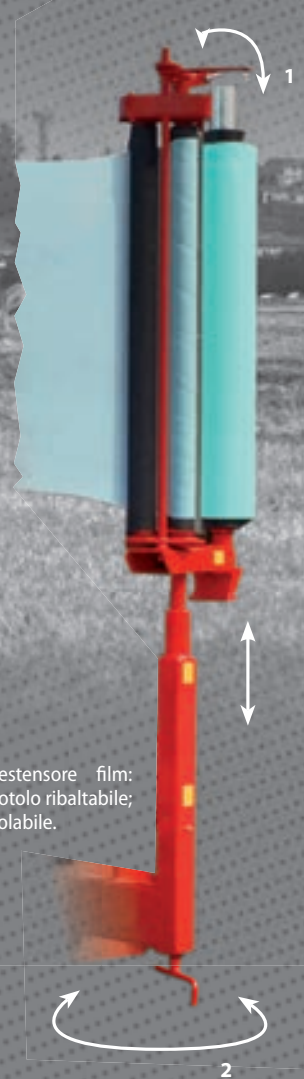

## Avvolgitori balle

*Fasciare le balle in tutta semplicità*

8

FIENAGIONE

ABS 15 S

ABS 15 P

Dispositivo estensore film:  
1. Asta portarotolo ribaltabile;  
2. Altezza regolabile.

Comando a distanza radio (per mod. P).

Comando elettroidraulico.

Contagiri elettronico (controllo numero giri film, numero balle parziali e totali).

Prese idrauliche.

Impianto idraulico incorporato (optional).

Taglio film automatico al ribaltamento.

Il rullo basculante permette di fasciare balle con diametro da 90 a 160 cm.

Rulli trainanti a 4 velocità.

ABS 15 ST